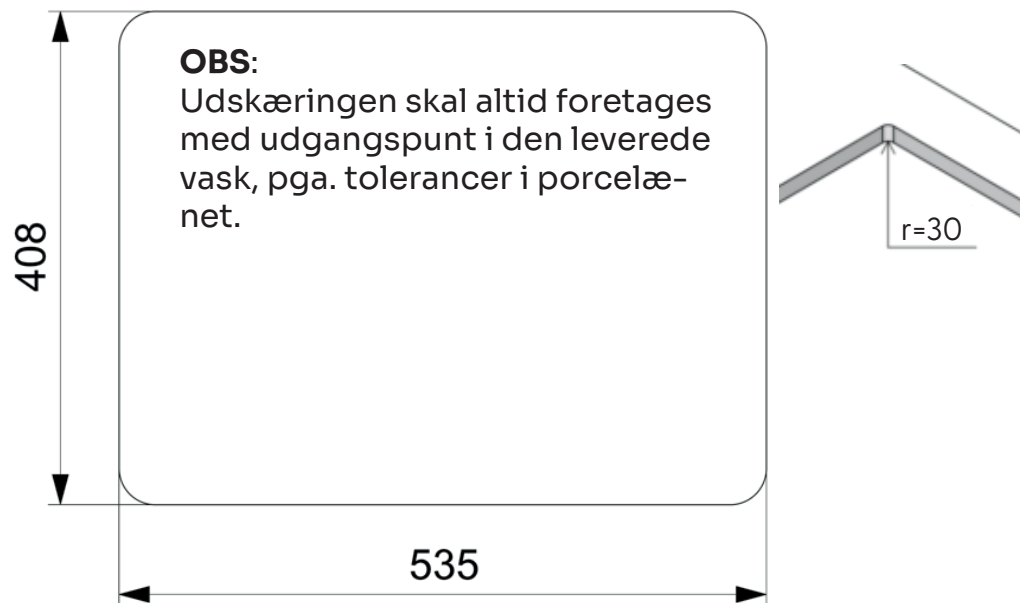

Mataro II køkkenvask

Udskæringsmål

Varenr.: R38277K
VVS-nr.: 682470180

Min. skabsbredde: 600 mm

OBS: Vasken har glaseret flange

LAVABO®

UDSKÆRINGSMÅL

Nedfældning