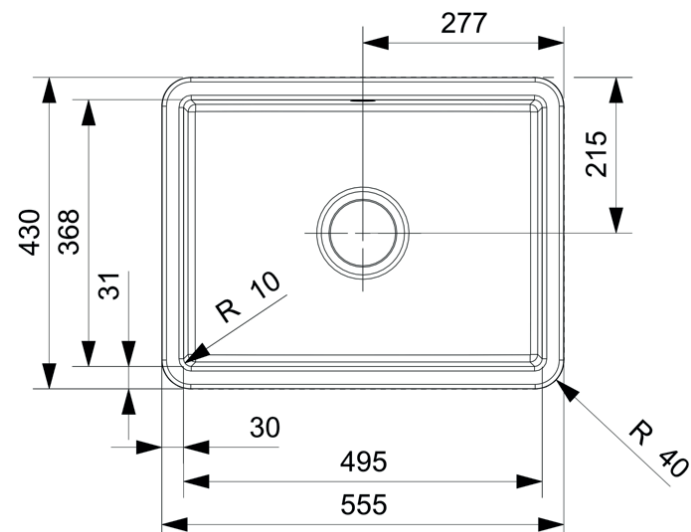

Mataro II køkkenvask

Udskæringsmål

Varenr.: R38277K
VVS-nr.: 682470180

Min. skabsbredde: 600 mm

OBS: Vasken har glaseret flange

LAVABO®

UDSKÆRINGSMÅL

Nedfældning